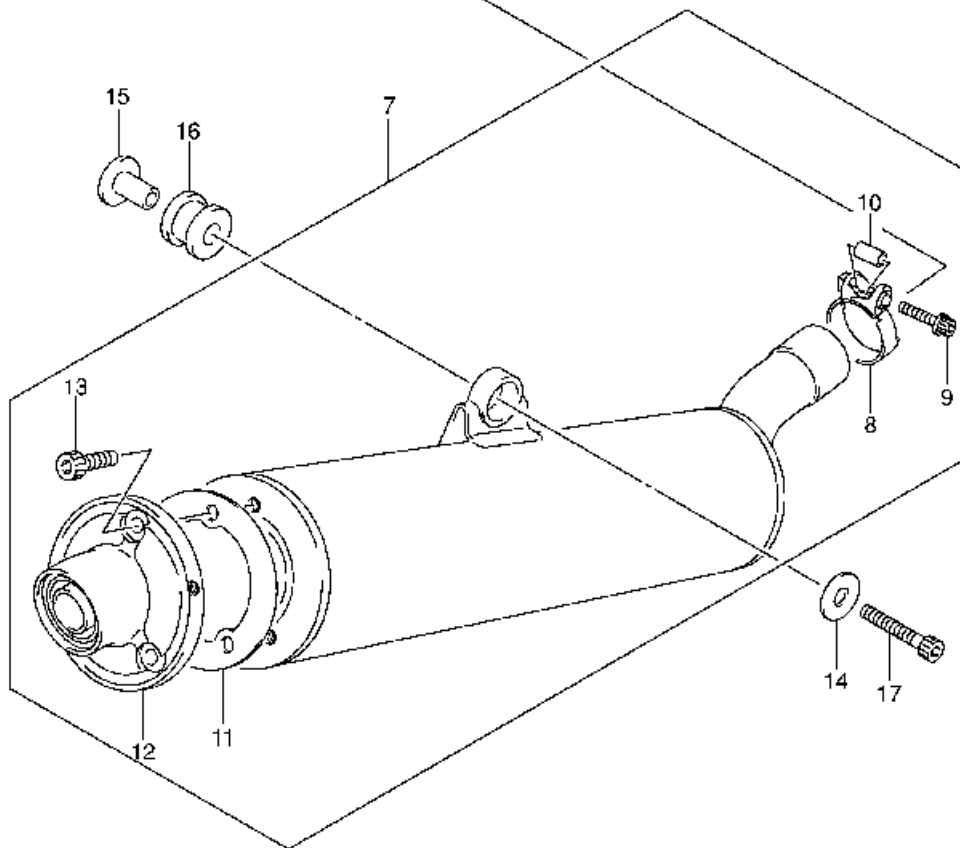

Ref No	Part No	Description
1	14150-07G00	Pipe, Exhaust
2	14181-29E02	Gasket, Exhaust Pipe
3	01421-08253	Stud Bolt
4	08319-31083	Nut
5	14180-07G00	Cover, Exhaust Pipe
6	14771-07G00	Connector, Muffler
7	14310-07G10	Body, Muffler
8	14459-07G00	. . Clamp
9	07120-08403	. . Bolt
10	14424-07G01	. . Spacer
11	14773-29F00	. . Gasket
12	14850-07G10	. . Arrester
13	09106-06076	. . Bolt
14	09160-08503	Washer
15	09180-08152	Spacer
16	09320-12071	Cushion
17	07120-08403	Bolt
18	09139-06109	Screw, Exhaust Pipe Cover
19	14184-07G00	Washer, Exhaust Pipe Cover
20	14185-07G00	Spacer, Exhaust Pipe Cover
21	09320-08069	Cushion, Exhaust Pipe Cover