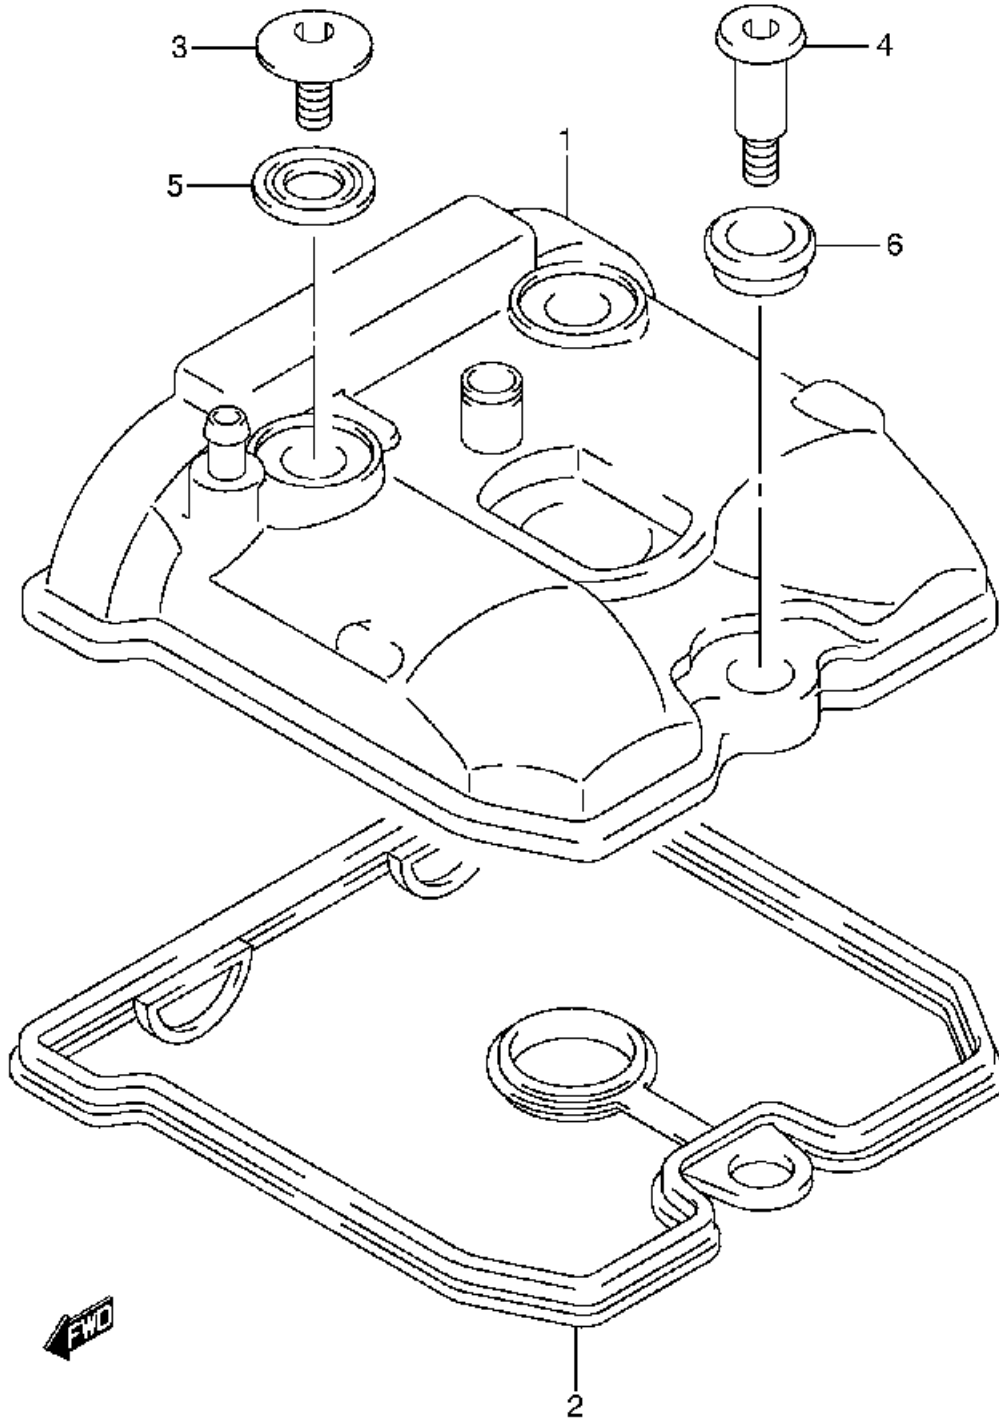

Ref No	Part No	Description
1	11170-07G00	Cover, Cylinder Head
2	11173-29F00	Gasket
3	09106-07009	Bolt (7x17.5)
4	09106-07010	Bolt (7x31)
5	09161-11008	Washer
6	11192-13E00	Cushion

2

Ref No	Part No	Description
1	11100-07G00	Head Assy, Cylinder
2	09206-08001	. Pin
3	07120-06403	. Bolt
4	07120-06453	. Bolt
5	11115-20E70	Guide, Valve (os.0.3)
6	11141-29F01	Gasket, Cylinder Head
7	04211-13189	Pin (l:18)
8	09103-06504	Bolt (6x39)
9	09103-10276	Bolt (10x175)
10	09160-10082	Washer (10.5x19x2)
11	01550-06103	Plug, Oil Gallery
12	09168-06023	Gasket
13	11161-33E00	Bolt, Cylinder Head Side Face
14	11191-13E00	Washer, Side Face Bolt
15	09482-00516	Spark Plug (ngk,cr7e)
15	09482-00515	Spark Plug (denso,u22esr-n)
15	09482-00528	Spark Plug (ngk,cr6e)
15	09482-00456	Spark Plug (ngk,cr8e)
15	09482-00458	Spark Plug (ngk,cr9e)
15	09482-00529	Spark Plug (denso,u20esr-n)
15	09482-00457	Spark Plug (denso,u24esr-n)
15	09482-00459	Spark Plug (denso,u27esr-n)
16	17661-29F00	Cover, Thermostat
17	17670-33400	Thermostat, Washer
18	01547-06163	Bolt
19	13111-07G00	Pipe, Intake
20	09402-58208	Clamp, Head
21	09402-52208	Clamp, Carb
22	09103-10218	Bolt (10x45)
23	09159-10058	Nut