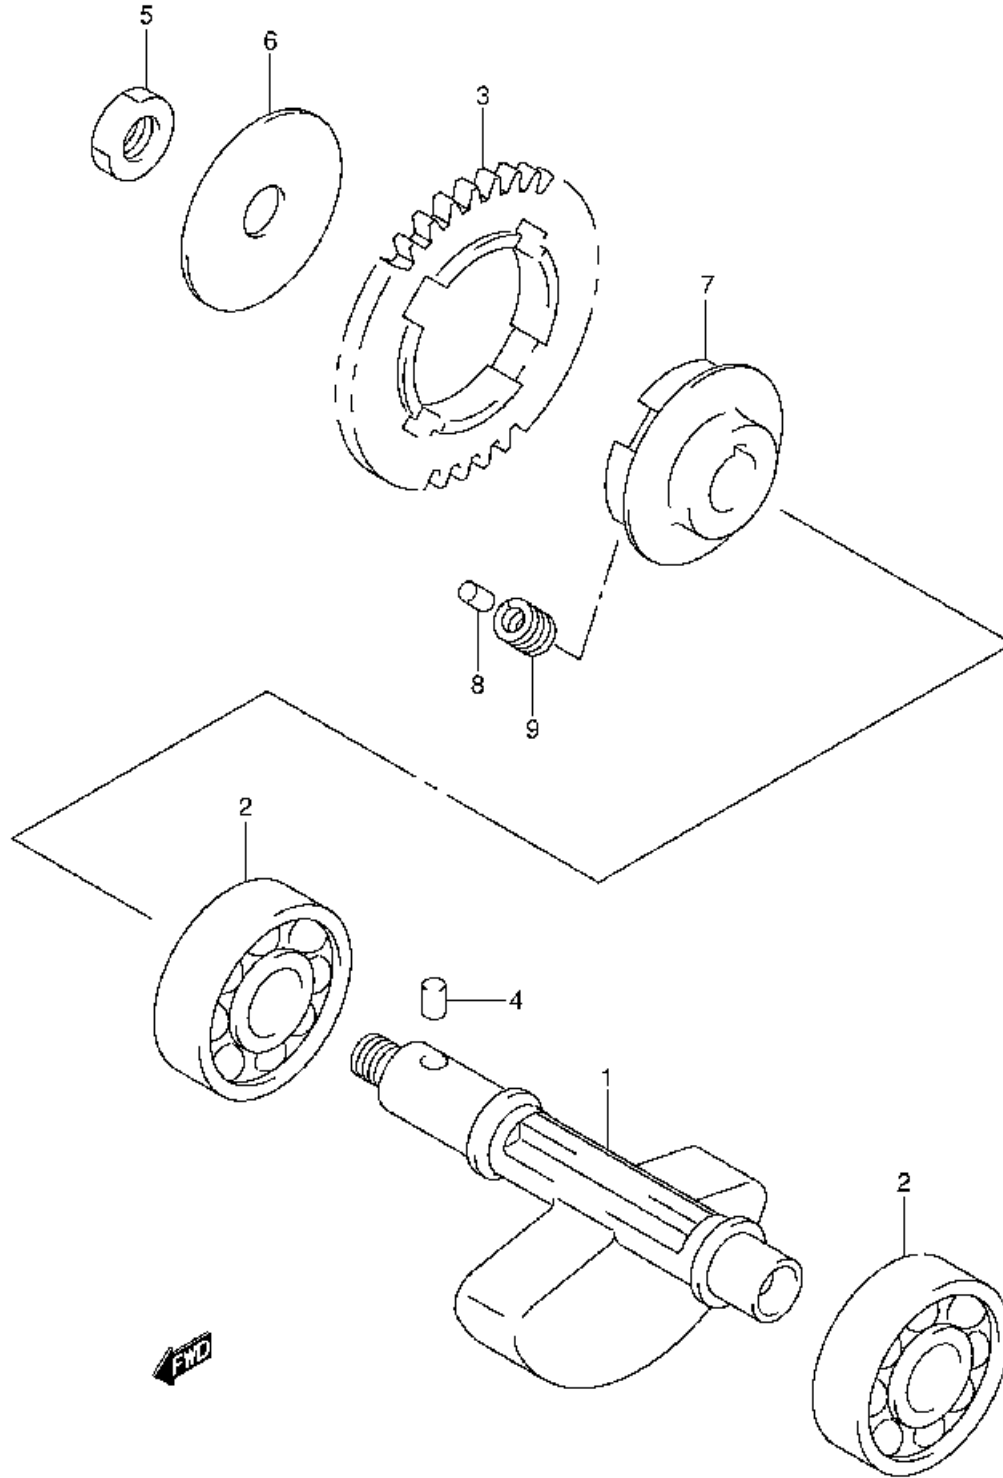

Ref No	Part No	Description
1	11341-07G00	Cover, Clutch
2	11482-07G00	Gasket, Clutch Cover
3	01550-08123	Plug, Oil Gallery
4	09168-08008	Gasket, Oil Gallery Plug
5	04211-09149	Pin
6	01547-06303	Bolt
7	09168-06023	Gasket
8	01547-06123	Plug, Oil Gallery
9	09168-06023	Gasket
10	09247-12006	Plug, Oil Gallery (12x10)
11	09168-12002	Gasket (12.1x16.2x1.2)
12	01550-06103	Bolt, Oil Level
13	09168-06004	Gasket (6.2x11x1.2)
14	11351-07G00	Cover, Magneto
15	11483-07G00	Gasket, Magneto Cover
16	04211-09149	Pin
17	01547-06303	Bolt
18	01547-06403	Bolt
19	09248-14011	Plug, T.d.c.
20	09168-14002	Gasket (13.8x18.8x0.4)
21	09259-36016-20H	Plug, Crank Hole
22	09280-33004	O Ring (d:3.1,id:32.7)
23	11360-07G00	Cover, Engine Sprocket
24	01547-06603	Bolt
25	09160-06126	Washer (6.5x14x2)
26	11352-29F50	Cover, Starter Idle Gear
27	09280-71004	O Ring (d:2.6,id:69.6)
28	01547-06163	Bolt
29	27640-07G00	Plate, Chain Guide

Ref No	Part No	Description
1	12611-07G00	Gear, Starter Idle No.1
2	09181-12130	Washer
3	08331-31126	Circlip
4	12615-07G00	Pin
5	12600-29F00	Limiter Assy, Starter Idle Gear
6	12618-31D01	Bush
7	08211-10221	Washer
8	12600-29810	Clutch Set, Starter
9	09263-25049	• Bearing (25x31x19)
10	07130-06163	Bolt