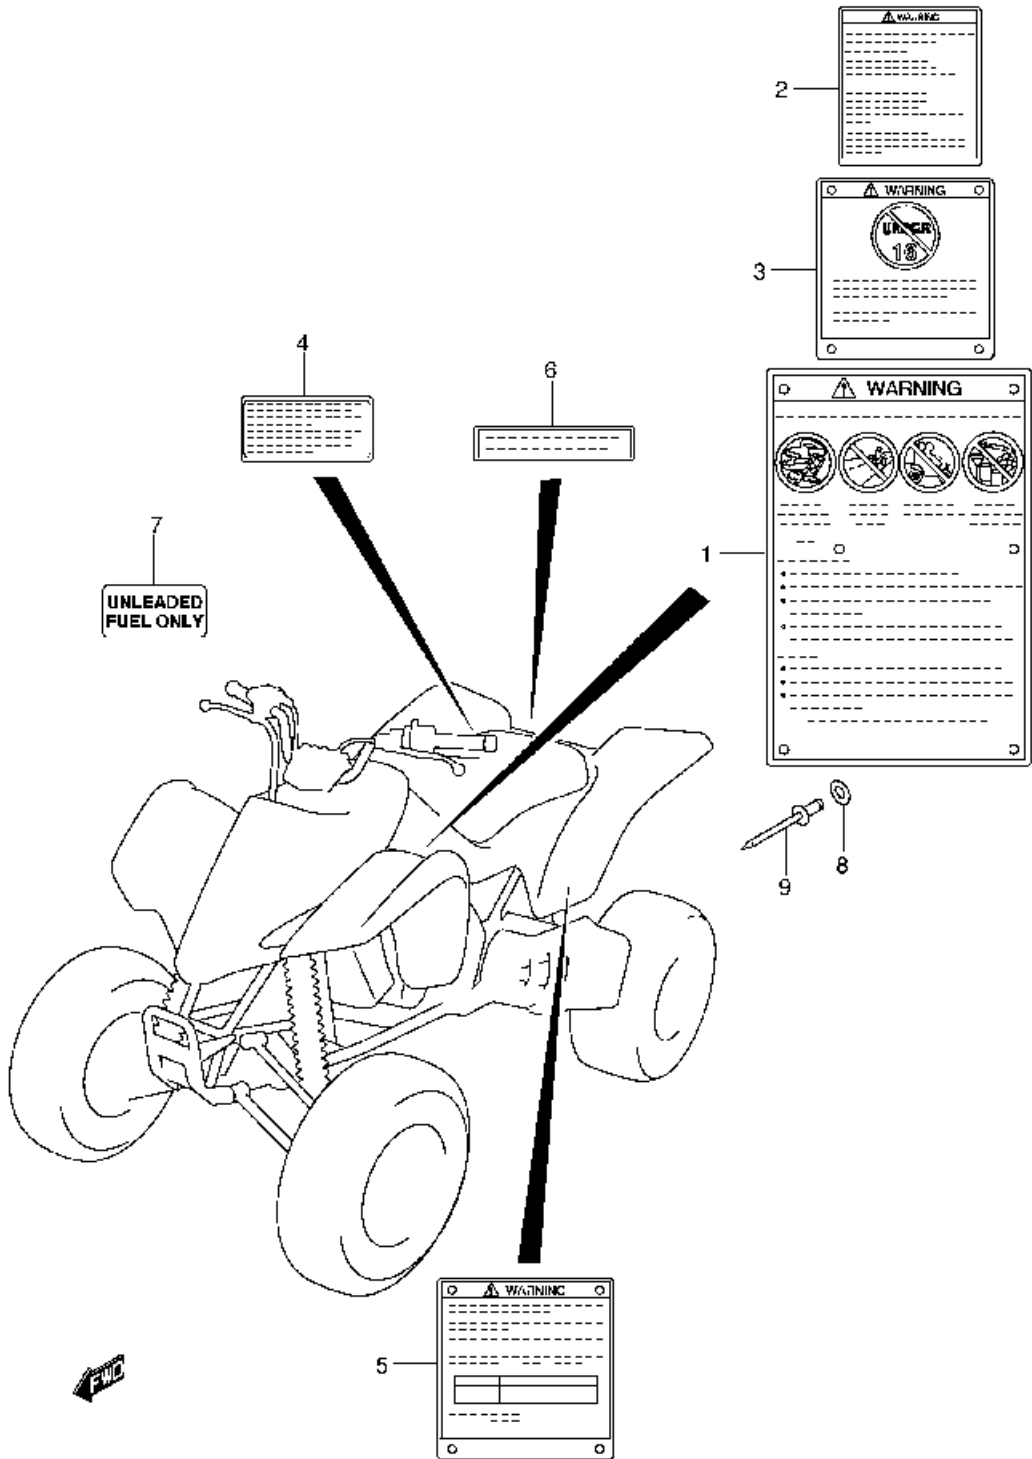

Ref No	Part No	Description
1	68921-09F00	Label, Warning
1	68366-20B60	Label, Warning
2	68366-07G00	Label, Gear Shifting
2	68366-07G10	Label, Gear Shifting
3	68931-09F00	Label, Age 16
3	68367-04640	Label, Age 16
4	68353-26E02	Label, Manual Notice
5	68332-07G00	Label, Tire Air
5	68332-07G10	Label, Tire Air
6	68382-07G00	Label, Chain Adjuster
6	68382-07G10	Label, Chain Adjuster
7	68623-01B00	Label, Fuel
8	68928-09F00	Washer
9	68929-09F00	Rivet
10	99011-07G51-03A	Manual, Owner's
10	99011-07G51-28B	Manual, Owner's