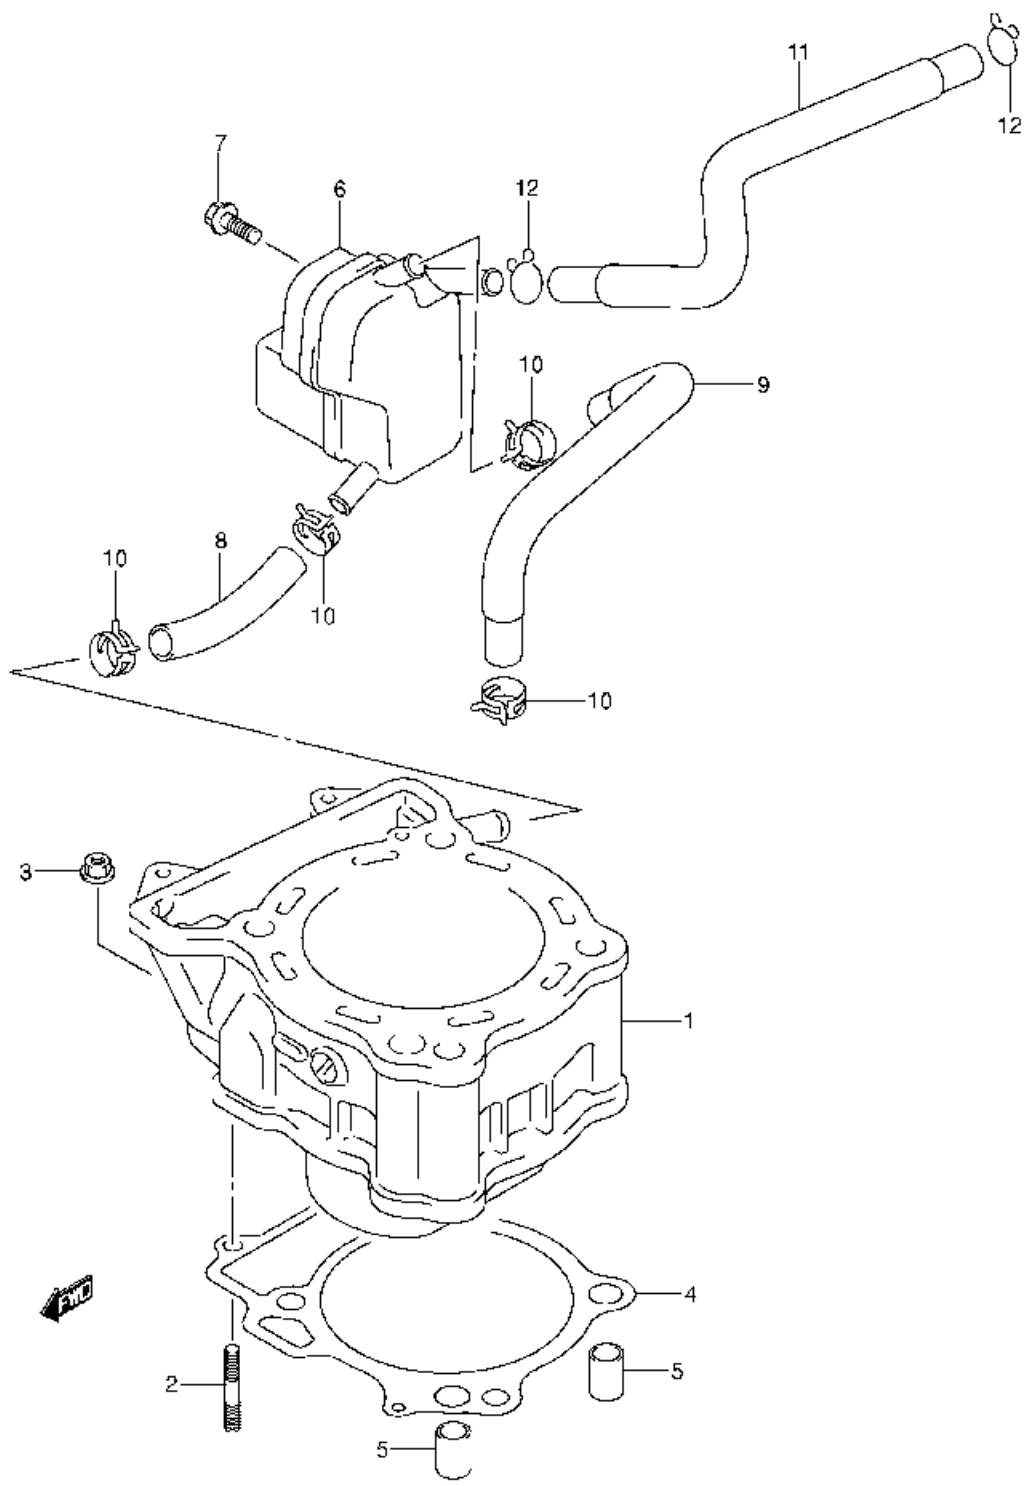

Ref No	Part No	Description
1	11170-07G00	Cover, Cylinder Head
2	11173-29F00	Gasket
3	09106-07009	Bolt (7x17.5)
4	09106-07010	Bolt (7x31)
5	09161-11008	Washer
6	11192-13E00	Cushion

2

Ref No	Part No	Description
1	11100-07G00	Head Assy, Cylinder
2	09206-08001	. Pin
3	07120-06403	. Bolt
4	07120-06453	. Bolt
5	11115-20E70	Guide, Valve (os.0.3)
6	11141-29F01	Gasket, Cylinder Head
7	04211-13189	Pin (l:18)
8	09103-06504	Bolt (6x39)
9	09103-10276	Bolt (10x175)
10	09160-10082	Washer (10.5x19x2)
11	01550-06103	Plug, Oil Gallery
12	09168-06023	Gasket
13	11161-33E00	Bolt, Cylinder Head Side Face
14	11191-13E00	Washer, Side Face Bolt
15	09482-00516	Spark Plug (ngk,cr7e)
15	09482-00515	Spark Plug (denso,u22esr-n)
15	09482-00528	Spark Plug (ngk,cr6e)
15	09482-00456	Spark Plug (ngk,cr8e)
15	09482-00458	Spark Plug (ngk,cr9e)
15	09482-00529	Spark Plug (denso,u20esr-n)
15	09482-00457	Spark Plug (denso,u24esr-n)
15	09482-00459	Spark Plug (denso,u27esr-n)
16	17661-29F00	Cover, Thermostat
17	17670-33400	Thermostat, Washer
18	01547-06163	Bolt
19	13111-07G00	Pipe, Intake
20	09402-58208	Clamp, Head
21	09402-52208	Clamp, Carb
22	09103-10218	Bolt (10x45)
23	09159-10058	Nut

Ref No	Part No	Description
1	11210-29F20-0F0	Cylinder
2	01421-06253	Stud Bolt
3	08316-10063	Nut
4	11241-29F11	Gasket, Cylinder
5	04211-13189	Pin
6	11330-07G00	Tank, Oil Return
7	01547-06103	Bolt
8	11332-07G00	Hose, Breather
9	11333-07G00	Hose, Breather
10	09401-15404	Clip
11	11334-07G00	Hose, Breather
12	09401-15101	Clip