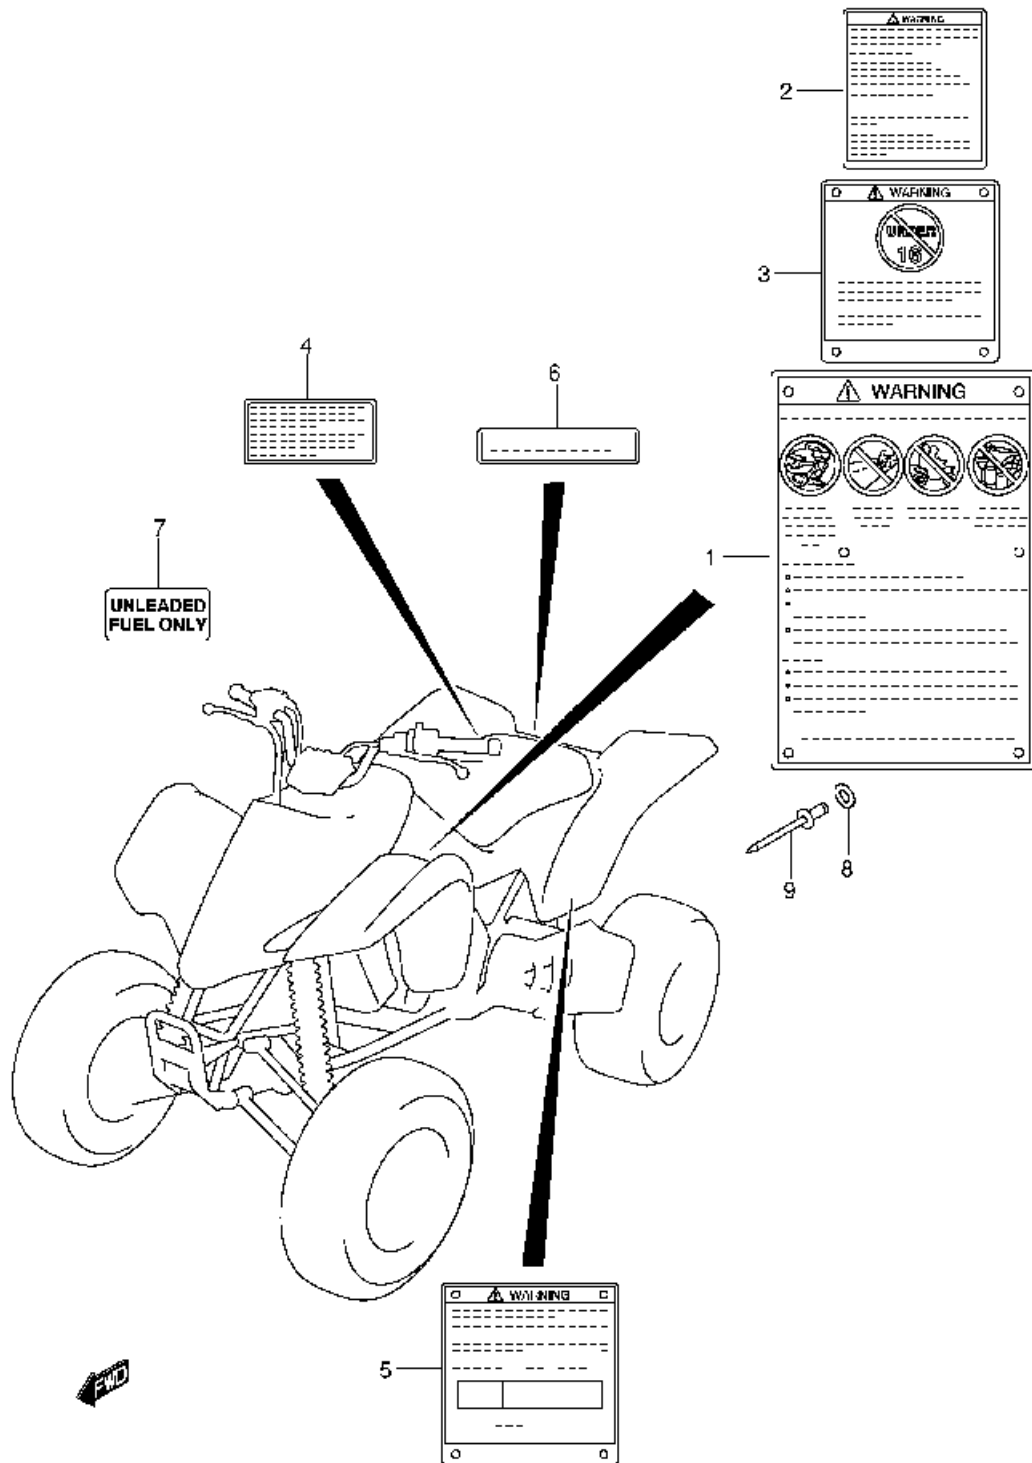

Ref No	Part No	Description
1	68921-09F00	Label, Warning
1	68366-20B60	Label, Warning
2	68366-07G00	Label, Gear Shifting
2	68366-07G10	Label, Gear Shifting
3	68931-09F00	Label, Age 16
3	68367-04640	Label, Age 16
4	68353-26E02	Label, Manual Notice
5	68332-07G00	Label, Tire Air
5	68332-07G10	Label, Tire Air
6	68382-07G00	Label, Chain Adjuster
6	68382-07G10	Label, Chain Adjuster
7	68928-09F00	Washer
8	68929-09F00	Rivet
9	99011-07G50-03A	Manual, Owner's
9	99011-07G50-28B	Manual, Owner's