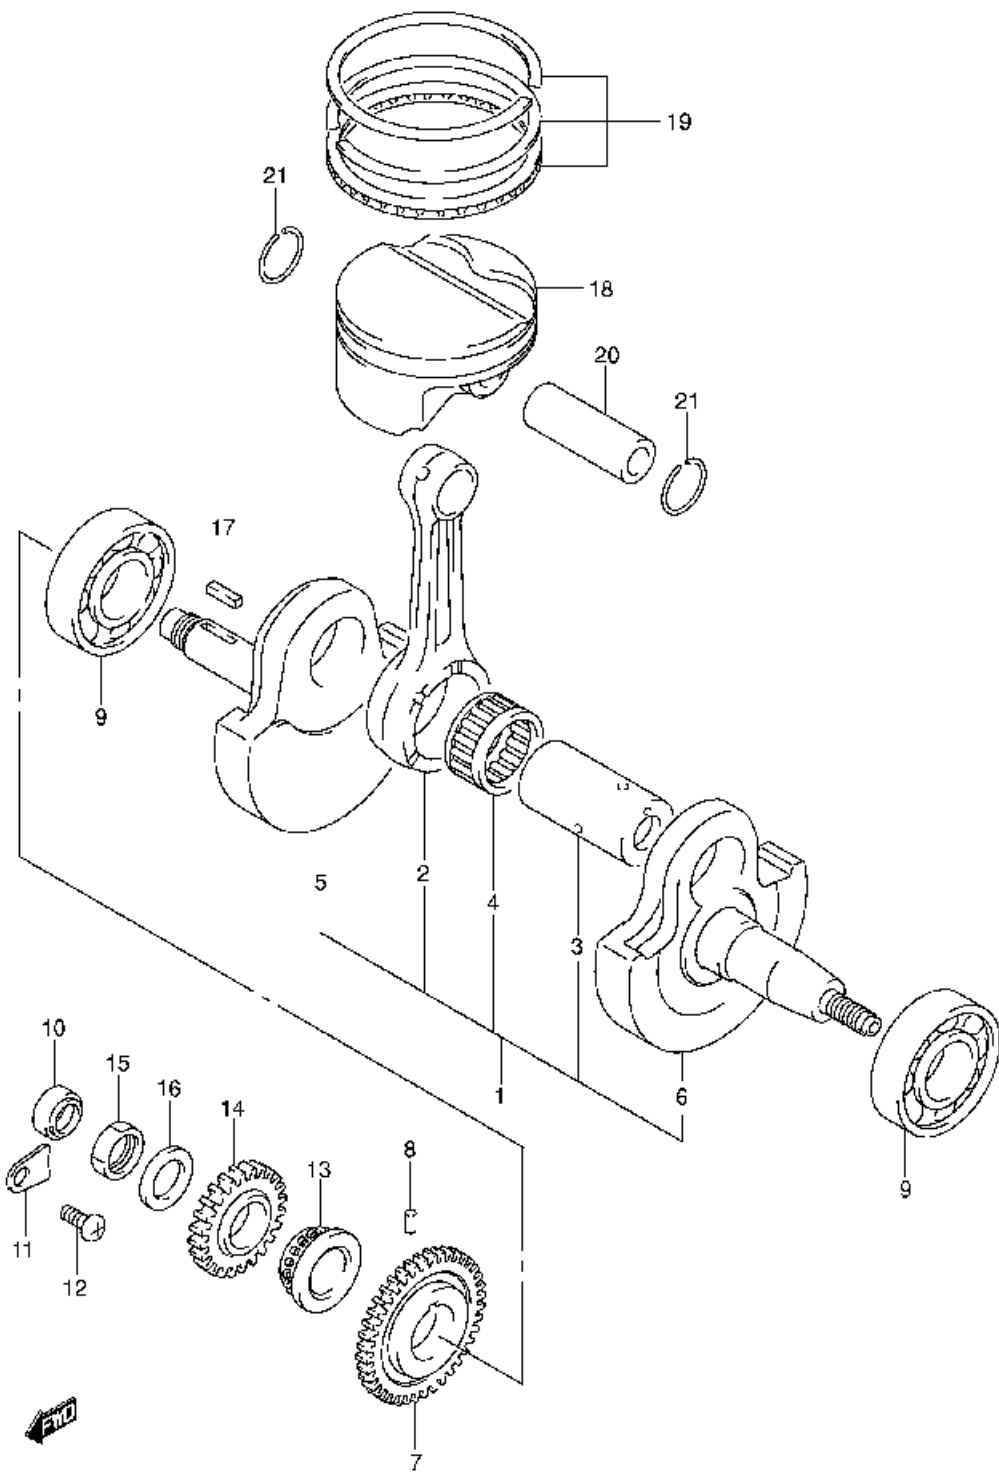

Ref No	Part No	Description
1	12200-07G00	Crankshaft Assy
2	12160-29F01-0B0	• . Rod, Connecting
3	12210-29F10	• . Pin
4	09263-35035-0B0	• . Bearing
5	12221-07G00	• . Crankshaft, Rh
6	12261-07G00	• . Crankshaft, Lh
7	12661-29F00	Gear, Balancer Drive
8	09261-05005	Pin
9	09262-30100	Bearing
10	09282-14003	Oil Seal, Rh (14x24x6)
11	24742-18A00	Retainer, Oil Seal Rh
12	02112-06123	Screw
13	12731-29F00	Sprocket, Cam Chain Drive
14	21111-29F00	Gear, Primary Drive
15	09140-18012	Nut
16	09164-18008	Washer
17	09421-05002	Key, Gear
18	12111-29F00-0F0	Piston
19	12140-29F00	Ring Set, Piston
20	12151-24F10	Pin, Piston
21	09381-20004	Circlip