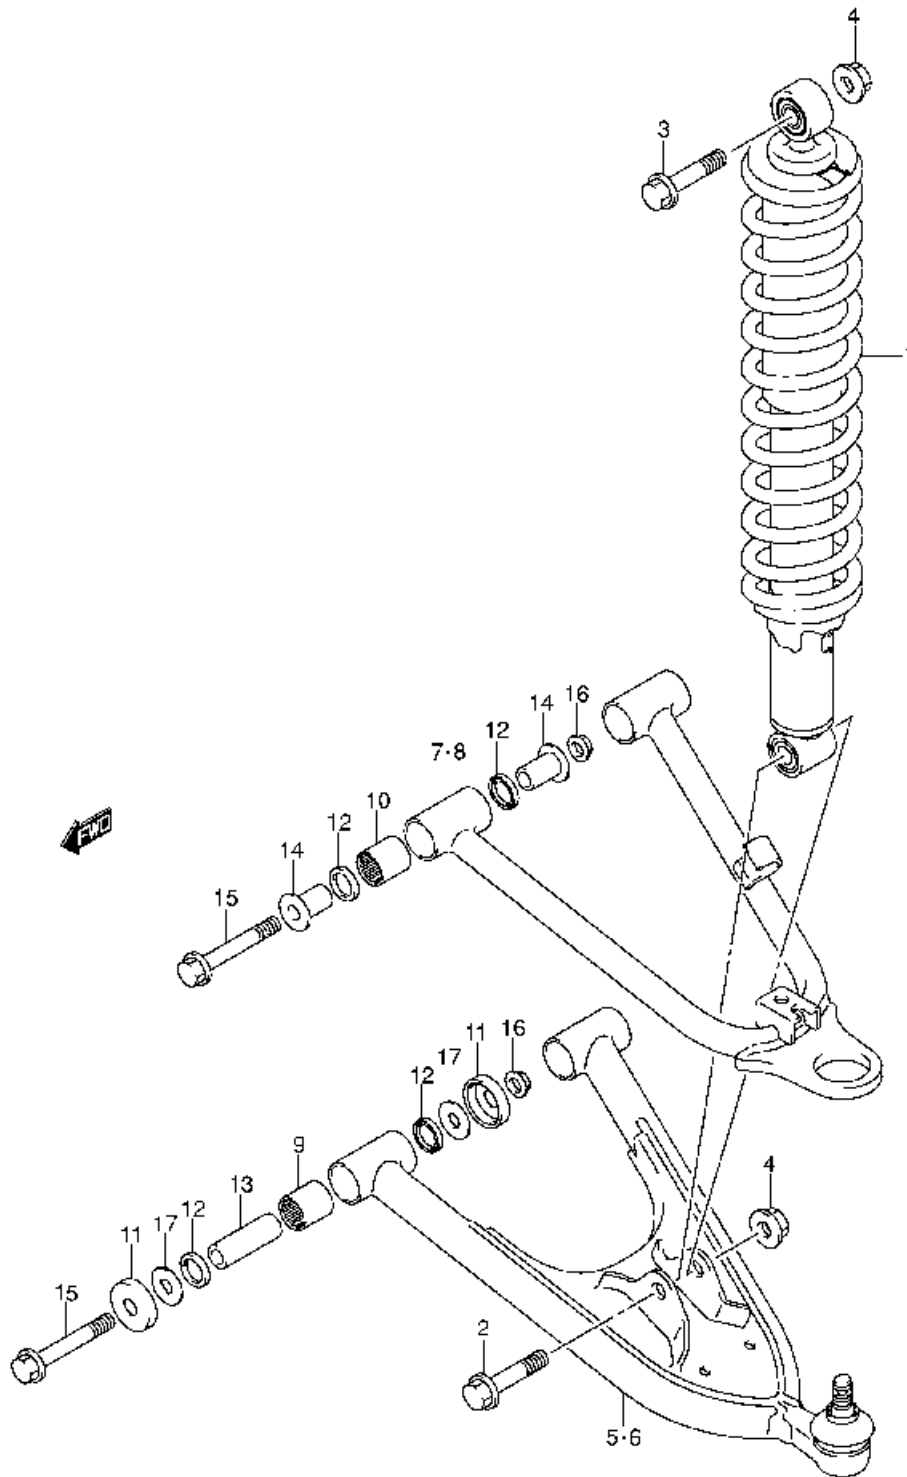

Ref No	Part No	Description
1	52100-07G00-37W	Absorber Assy, Front Shock (red)
2	09103-10352	Bolt, Lower (10x48)
3	09103-10351	Bolt, Upper (10x38)
4	09159-10058	Nut
5	52410-07G00-YD8	Arm Assy, Suspension Lower Rh
6	52420-07G00-YD8	Arm Assy, Suspension Lower Lh
7	52430-07G00-YD8	Arm Assy, Suspension Upper Rh
8	52440-07G00-YD8	Arm Assy, Suspension Upper Lh
9	09263-17033	Bearing, Suspension Arm Pivot
10	09263-17034	Bearing, Upper
11	52454-43B00	Seal, Suspension Arm Pivot Dust
12	09285-17001	Seal, Pivot Inner Dust
13	52455-43B00	Spacer, Lower
14	52455-07G00	Spacer, Upper
15	09103-10033	Bolt
16	09159-10058	Nut
17	08211-10281	Washer