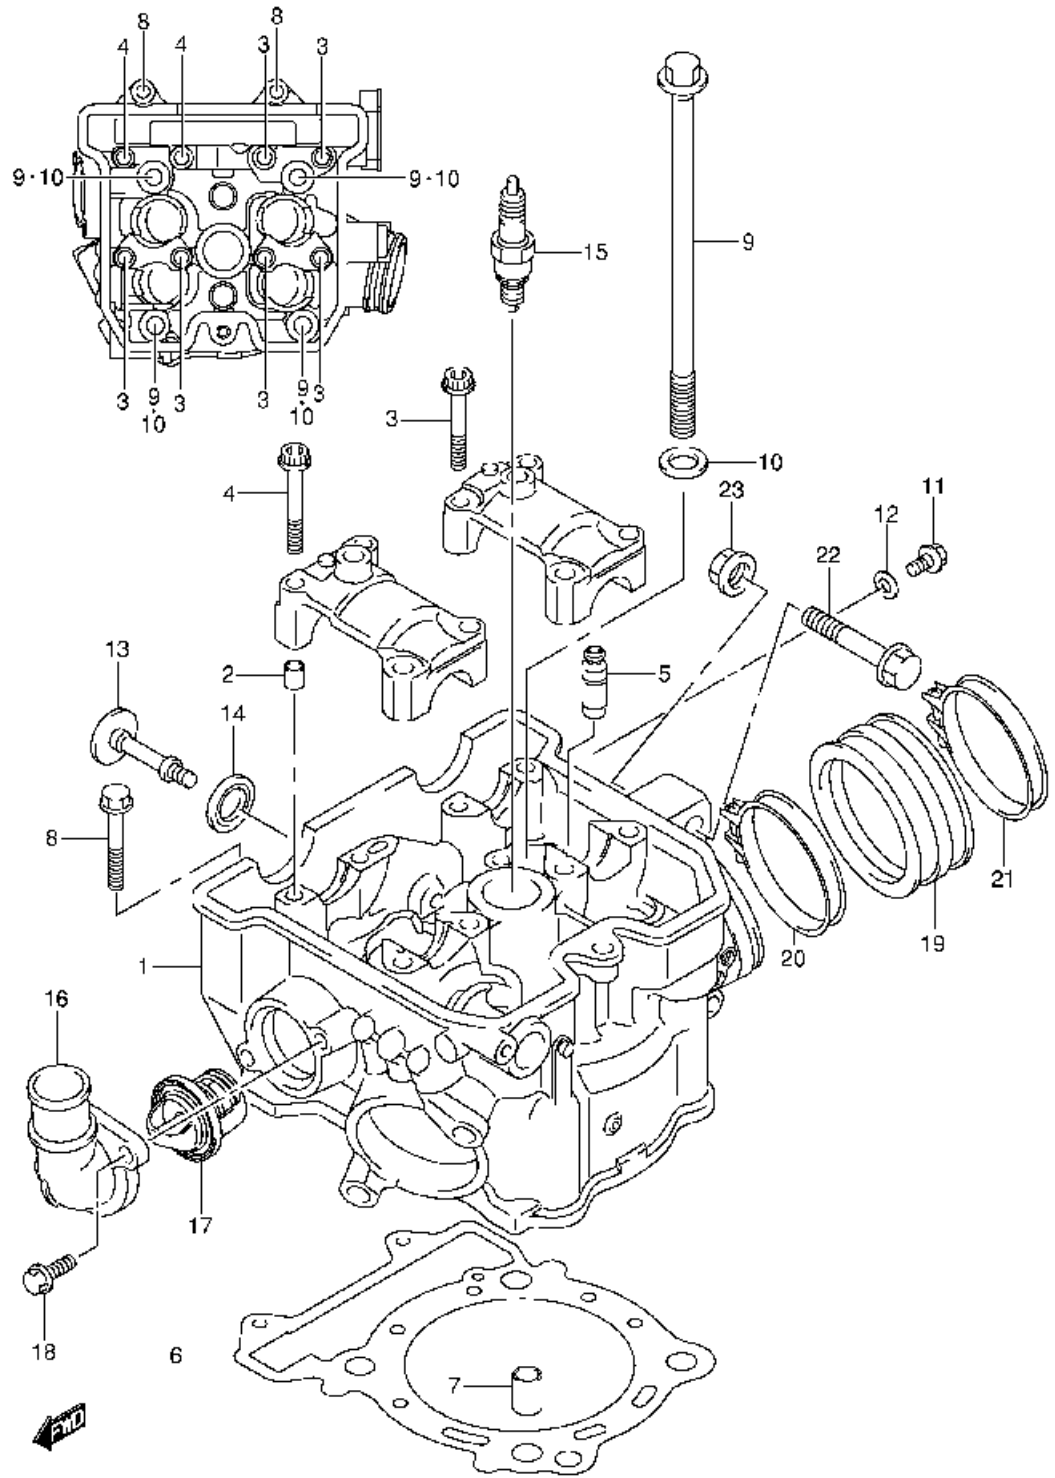

Ref No	Part No	Description
1	11170-07G00	Cover, Cylinder Head
2	11173-29F00	Gasket
3	09106-07009	Bolt (7x17.5)
4	09106-07010	Bolt (7x31)
5	09161-11008	Washer
6	11192-13E00	Cushion

2

Ref No	Part No	Description
1	11100-07G00	Head Assy, Cylinder
2	09206-08001	. Pin
3	07120-06403	. Bolt
4	07120-06453	. Bolt
5	11115-20E70	Guide, Valve (os.0.3)
6	11141-29F01	Gasket, Cylinder Head
7	04211-13189	Pin (l:18)
8	09103-06504	Bolt (6x39)
9	09103-10276	Bolt (10x175)
10	09160-10082	Washer (10.5x19x2)
11	01550-06103	Plug, Oil Gallery
12	09168-06023	Gasket
13	11161-33E00	Bolt, Cylinder Head Side Face
14	11191-13E00	Washer, Side Face Bolt
15	09482-00516	Spark Plug (ngk,cr7e)
15	09482-00515	Spark Plug (denso,u22esr-n)
15	09482-00528	Spark Plug (ngk,cr6e)
15	09482-00456	Spark Plug (ngk,cr8e)
15	09482-00458	Spark Plug (ngk,cr9e)
15	09482-00529	Spark Plug (denso,u20esr-n)
15	09482-00457	Spark Plug (denso,u24esr-n)
15	09482-00459	Spark Plug (denso,u27esr-n)
16	17661-29F00	Cover, Thermostat
17	17670-33400	Thermostat, Washer
18	01547-06163	Bolt
19	13111-07G00	Pipe, Intake
20	09402-58208	Clamp, Head
21	09402-52208	Clamp, Carb
22	09103-10218	Bolt (10x45)
23	09159-10058	Nut

Ref No	Part No	Description
1	11210-29F20-0F0	Cylinder
2	01421-06253	Stud Bolt
3	08316-10063	Nut
4	11241-29F11	Gasket, Cylinder
5	04211-13189	Pin
6	11330-07G00	Tank, Oil Return
7	01547-06103	Bolt
8	11332-07G00	Hose, Breather
9	11333-07G00	Hose, Breather
10	09401-15404	Clip
11	11334-07G00	Hose, Breather
12	09401-15101	Clip

Ref No	Part No	Description
1	12611-07G00	Gear, Starter Idle No.1
2	09181-12130	Washer
3	08331-31126	Circlip
4	12615-07G00	Pin
5	12600-29F00	Limiter Assy, Starter Idle Gear
6	12618-31D01	Bush
7	08211-10221	Washer
8	12600-29810	Clutch Set, Starter
9	09263-25049	• Bearing (25x31x19)
10	07130-06163	Bolt