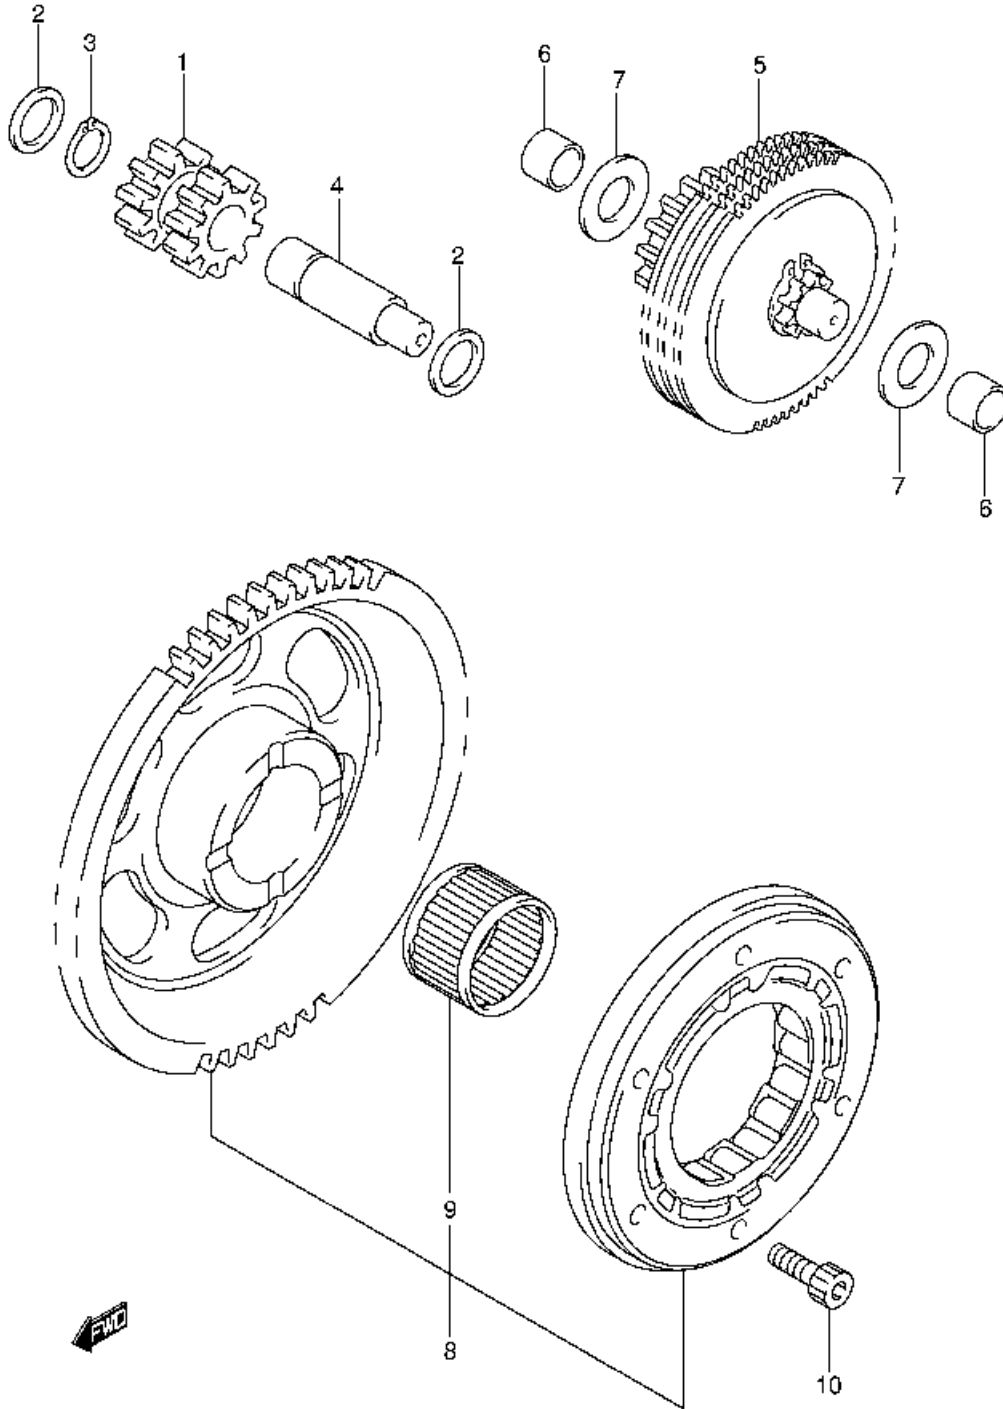

Ref No	Part No	Description
1	12611-07G00	Gear, Starter Idle No.1
2	09181-12130	Washer
3	08331-31126	Circlip
4	12615-07G00	Pin
5	12600-29F00	Limiter Assy, Starter Idle Gear
6	12618-31D01	Bush
7	08211-10221	Washer
8	12600-29810	Clutch Set, Starter
9	09263-25049	• Bearing (25x31x19)
10	07130-06163	Bolt