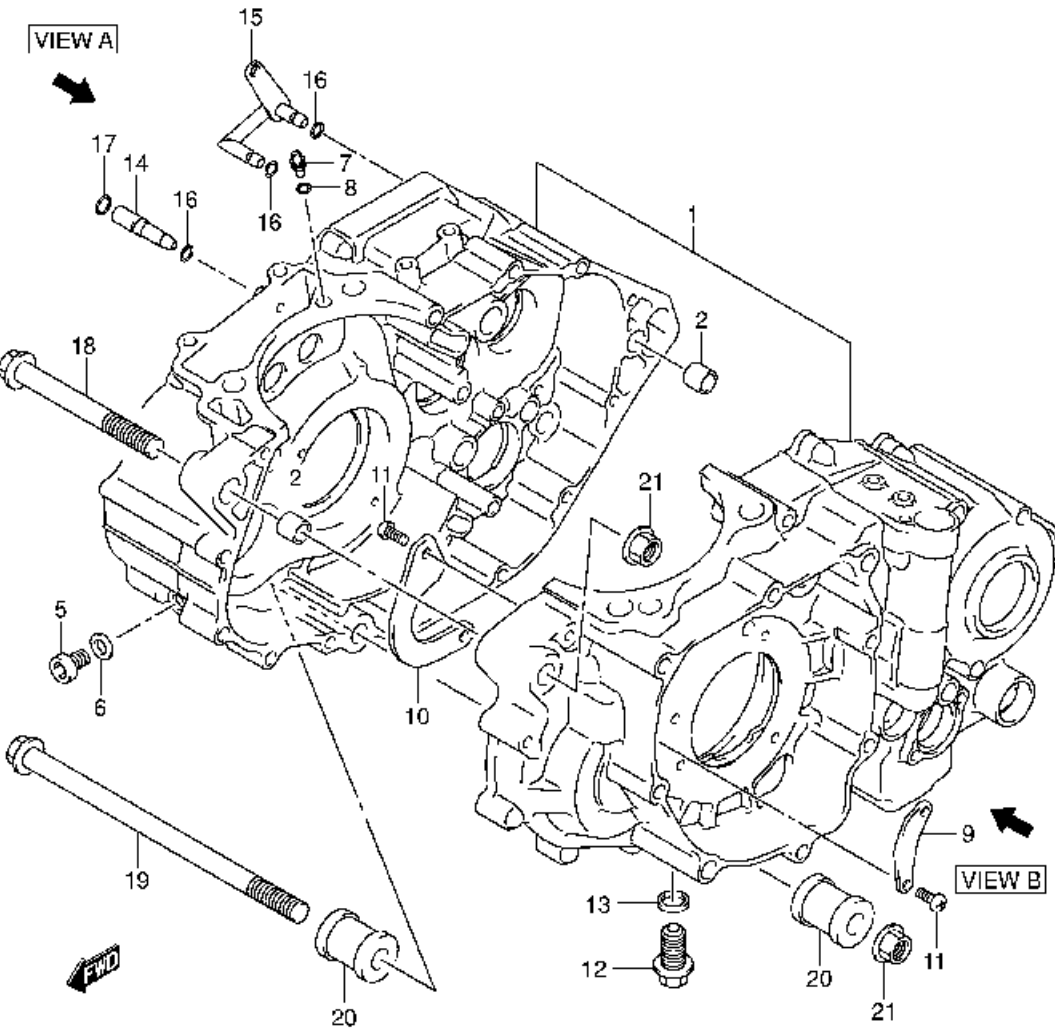

Ref No	Part No	Description
1	11170-07G00	Cover, Cylinder Head
2	11173-29F00	Gasket
3	09106-07009	Bolt (7x17.5)
4	09106-07010	Bolt (7x31)
5	09161-11008	Washer
6	11192-13E00	Cushion

2

Ref No	Part No	Description
1	11100-07G00	Head Assy, Cylinder
2	09206-08001	. Pin
3	07120-06403	. Bolt
4	07120-06453	. Bolt
5	11115-20E70	Guide, Valve (os.0.3)
6	11141-29F01	Gasket, Cylinder Head
7	04211-13189	Pin (l:18)
8	09103-06504	Bolt (6x39)
9	09103-10276	Bolt (10x175)
10	09160-10082	Washer (10.5x19x2)
11	01550-06103	Plug, Oil Gallery
12	09168-06023	Gasket
13	11161-33E00	Bolt, Cylinder Head Side Face
14	11191-13E00	Washer, Side Face Bolt
15	09482-00516	Spark Plug (ngk,cr7e)
15	09482-00515	Spark Plug (denso,u22esr-n)
15	09482-00528	Spark Plug (ngk,cr6e)
15	09482-00456	Spark Plug (ngk,cr8e)
15	09482-00458	Spark Plug (ngk,cr9e)
15	09482-00529	Spark Plug (denso,u20esr-n)
15	09482-00457	Spark Plug (denso,u24esr-n)
15	09482-00459	Spark Plug (denso,u27esr-n)
16	17661-29F00	Cover, Thermostat
17	17670-33400	Thermostat, Washer
18	01547-06163	Bolt
19	13111-07G00	Pipe, Intake
20	09402-58208	Clamp, Head
21	09402-52208	Clamp, Carb
22	09103-10218	Bolt (10x45)
23	09159-10058	Nut

Ref No	Part No	Description
1	11210-29F20-0F0	Cylinder
2	01421-06253	Stud Bolt
3	08316-10063	Nut
4	11241-29F11	Gasket, Cylinder
5	04211-13189	Pin
6	11330-07G00	Tank, Oil Return
7	01547-06103	Bolt
8	11332-07G00	Hose, Breather
9	11333-07G00	Hose, Breather
10	09401-15404	Clip
11	11334-07G00	Hose, Breather
12	09401-15101	Clip

Ref No	Part No	Description
1	12611-07G00	Gear, Starter Idle No.1
2	09181-12130	Washer
3	08331-31126	Circlip
4	12615-07G00	Pin
5	12600-29F00	Limiter Assy, Starter Idle Gear
6	12618-31D01	Bush
7	08211-10221	Washer
8	12600-29810	Clutch Set, Starter
9	09263-25049	• Bearing (25x31x19)
10	07130-06163	Bolt