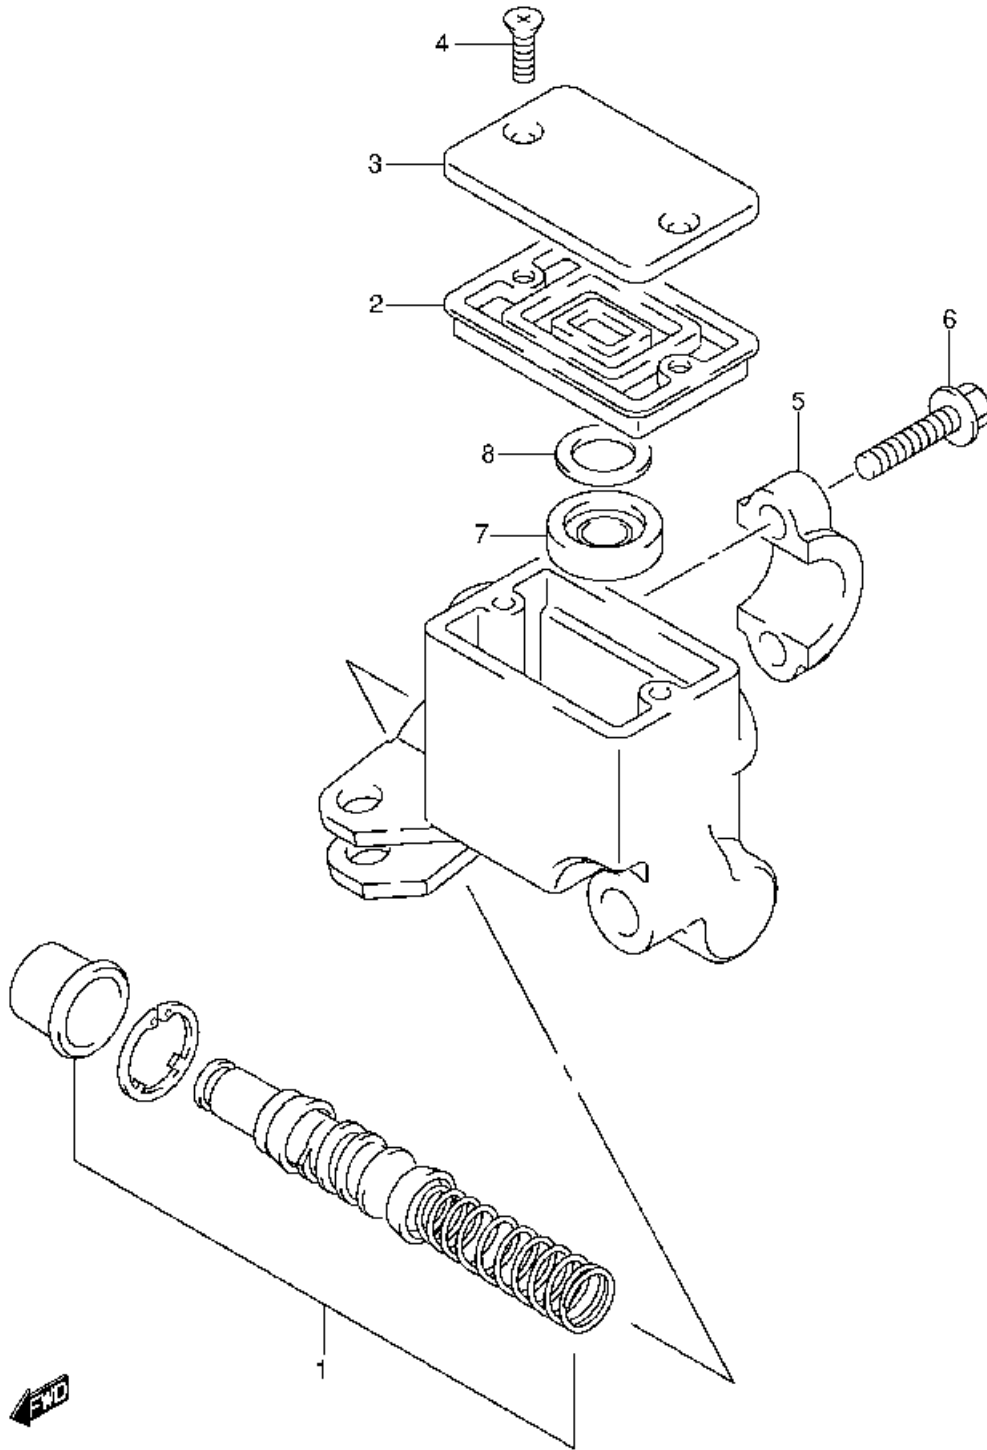

Ref No	Part No	Description
1	59600-31D00	Cylinder Assy, Front Master
2	59667-44B00	. . Piston/cup Set
3	69669-24A01	. . Diaphragm
4	69689-49300	. . Cap
5	59671-36500	. . Screw, Cap
6	59675-19C00	. . Holder
7	59748-15400	. . Bolt
8	59749-15400	. . Separator
		. . Plate