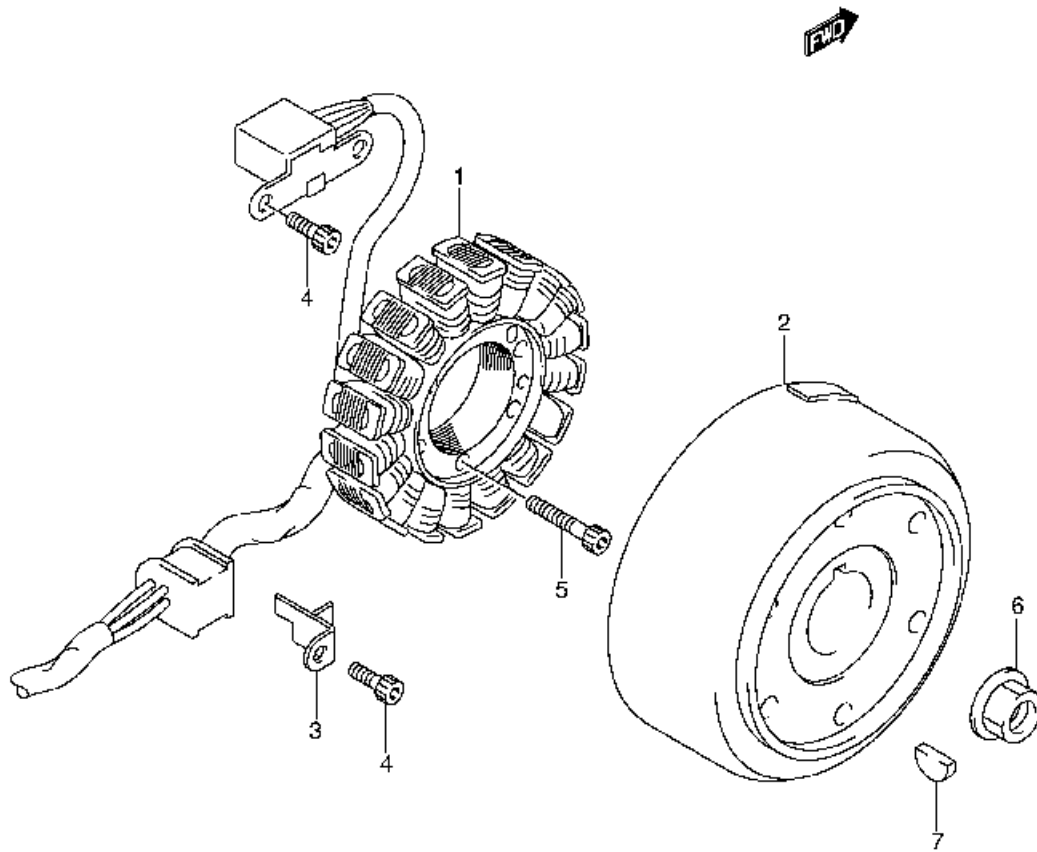

Ref No	Part No	Description
1	32101-07G00	Stator Assy
2	32102-07G00	Rotor Assy
3	32371-13E00	Clamp, Magneto Lead No.1
4	07130-05123	Bolt, Pulser/clamp
5	07130-05253	Bolt, Stator
6	31792-07G00	Nut, Magneto Rotor
7	09420-04008	Key