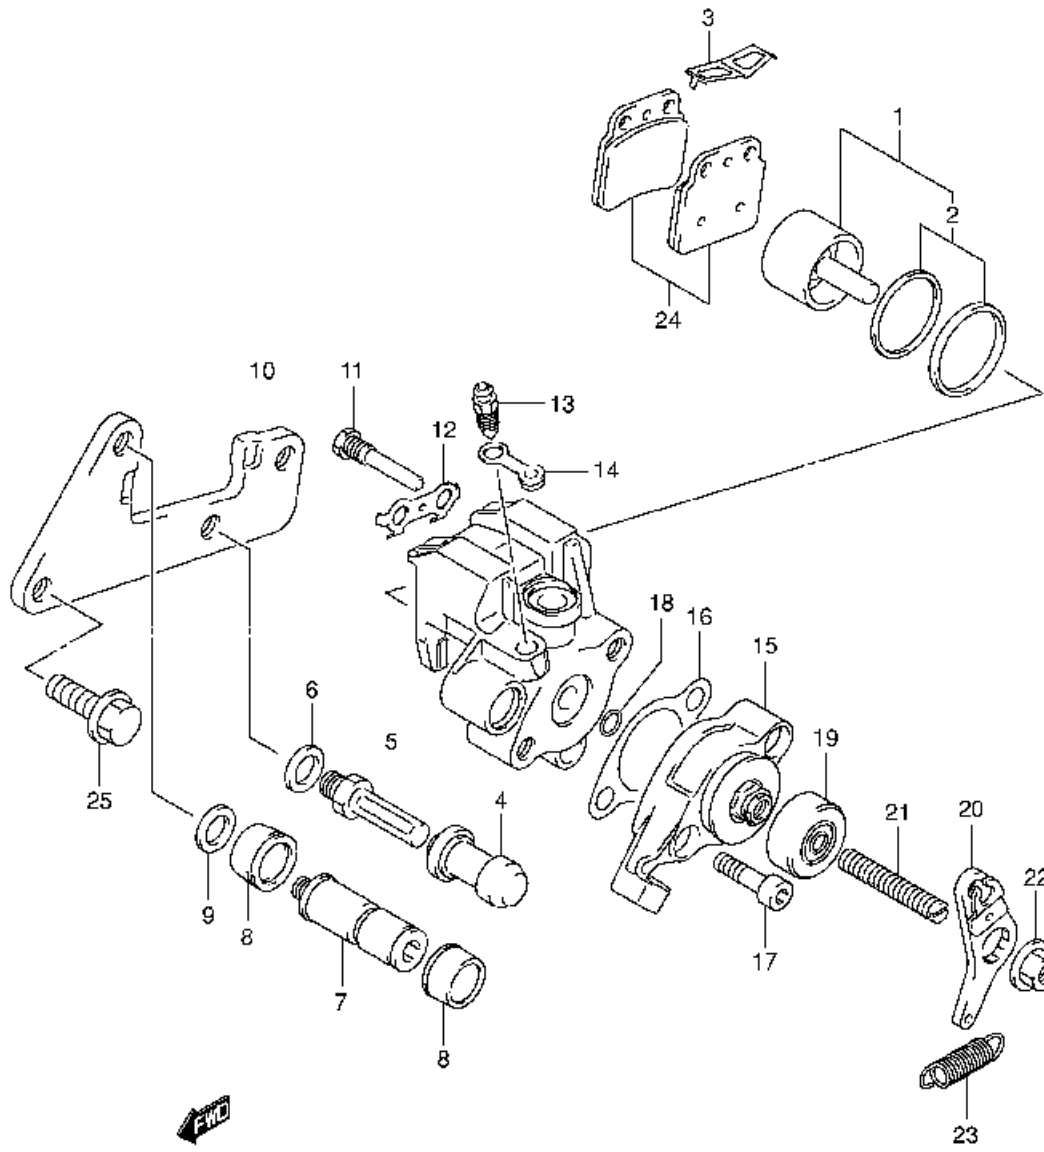

Ref No	Part No	Description
	69100-07G00-999	Caliper Assy, Rear
1	69100-19850	. . Piston Set
2	69100-13820	.. Seal Set, Piston
3	59315-13A00	. . Spring, Pad
4	59386-13A00	. . Boot
5	59382-13A00	. . Bolt
6	59314-13A00	. . Washer
7	69305-19A00	. . Pin
8	59303-13A00	. . Boot
9	59306-13A00	. . Spring
10	69151-07G00	. . Bracket
11	59345-13A00	. . Pin
12	59346-13A00	. . Washer
13	59121-01A00	. . Bleeder
14	59122-01A00	. . Cap, Bleeder
15	69320-07G00	. . Parking
16	69326-19A01	. . Packing
17	69321-19A00	. . Bolt
18	69322-19A00	. . O Ring
19	69329-19A00	. . Boot
20	69325-19A00	. . Arm
21	69327-19A00	. . Bolt, Adjust
22	69323-19A00	. . Nut
23	69328-19A00	. . Spring
24	69100-07810	Pad Set
25	09103-08156	Bolt