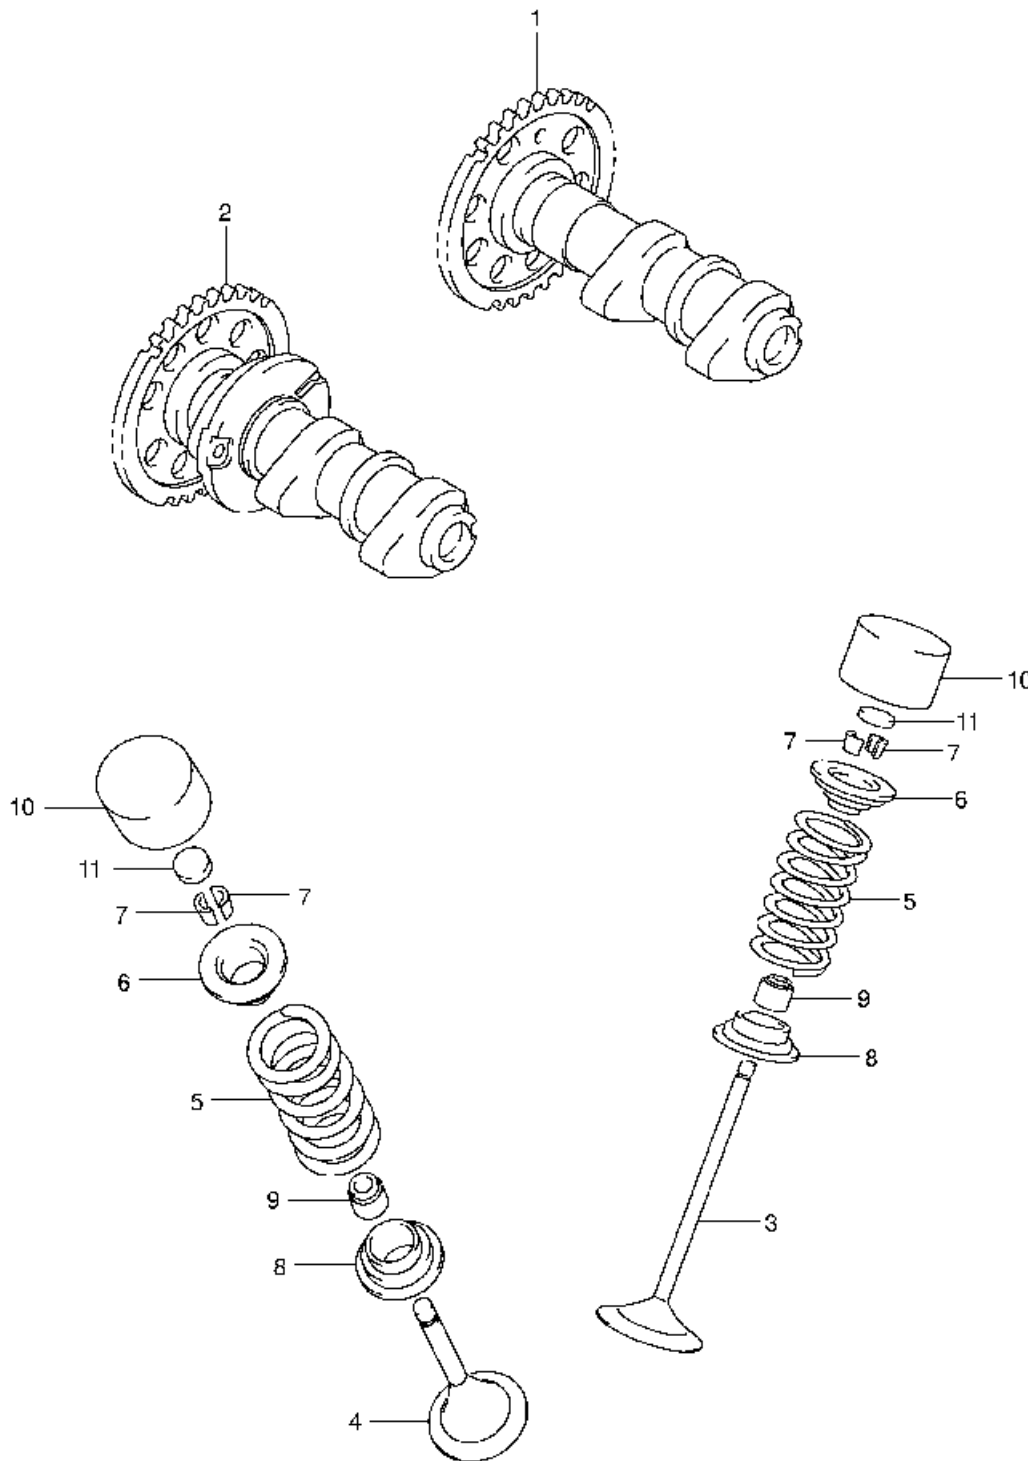

Ref No	Part No	Description
1	12710-07G00	Cam Shaft, Intake
2	12720-07G00	Cam Shaft, Exhaust
3	12911-29F00	Valve, Intake
4	12912-29F00	Valve, Exhaust
5	12921-03G00	Spring, Valve
6	12931-02F10	Retainer, Spring
7	12932-24F00	Cotter, Valve
8	12933-38400	Seat, Spring
9	09289-05011	Oil Seal (5x10x8.7)
10	12891-02F00	Tappet
11	12892-41C00-230	Shim, Tappet (t:2.30)
11	12892-41C00-235	Shim, Tappet (t:2.35)
11	12892-41C00-240	Shim, Tappet (t:2.40)
11	12892-41C00-245	Shim, Tappet (t:2.45)
11	12892-41C00-250	Shim, Tappet (t:2.50)
11	12892-41C00-255	Shim, Tappet (t:2.55)
11	12892-41C00-260	Shim, Tappet (t:2.60)
11	12892-41C00-265	Shim, Tappet (t:2.65)
11	12892-41C00-270	Shim, Tappet (t:2.70)
11	12892-41C00-275	Shim, Tappet (t:2.75)
11	12892-41C00-280	Shim, Tappet (t:2.80)
11	12892-41C00-285	Shim, Tappet (t:2.85)
11	12892-41C00-290	Shim, Tappet (t:2.90)
11	12892-41C00-295	Shim, Tappet (t:2.95)
11	12892-41C00-300	Shim, Tappet (t:3.00)
11	12892-41C00-305	Shim, Tappet (t:3.05)
11	12892-41C00-310	Shim, Tappet (t:3.10)
11	12892-41C00-315	Shim, Tappet (t:3.15)
11	12892-41C00-320	Shim, Tappet (t:3.20)
11	12892-41C00-325	Shim, Tappet (t:3.25)
11	12892-41C00-330	Shim, Tappet (t:3.30)
11	12892-41C00-335	Shim, Tappet (t:3.35)
11	12892-41C00-340	Shim, Tappet (t:3.40)
11	12892-41C00-345	Shim, Tappet (t:3.45)
11	12892-41C00-350	Shim, Tappet (t:3.50)
12	12800-41810	Shim Set, Tappet Inc.ref.no.11-5~11-25 (5pcs.each) & No.13
13	99000-69471	• . Case, Tappet Shim