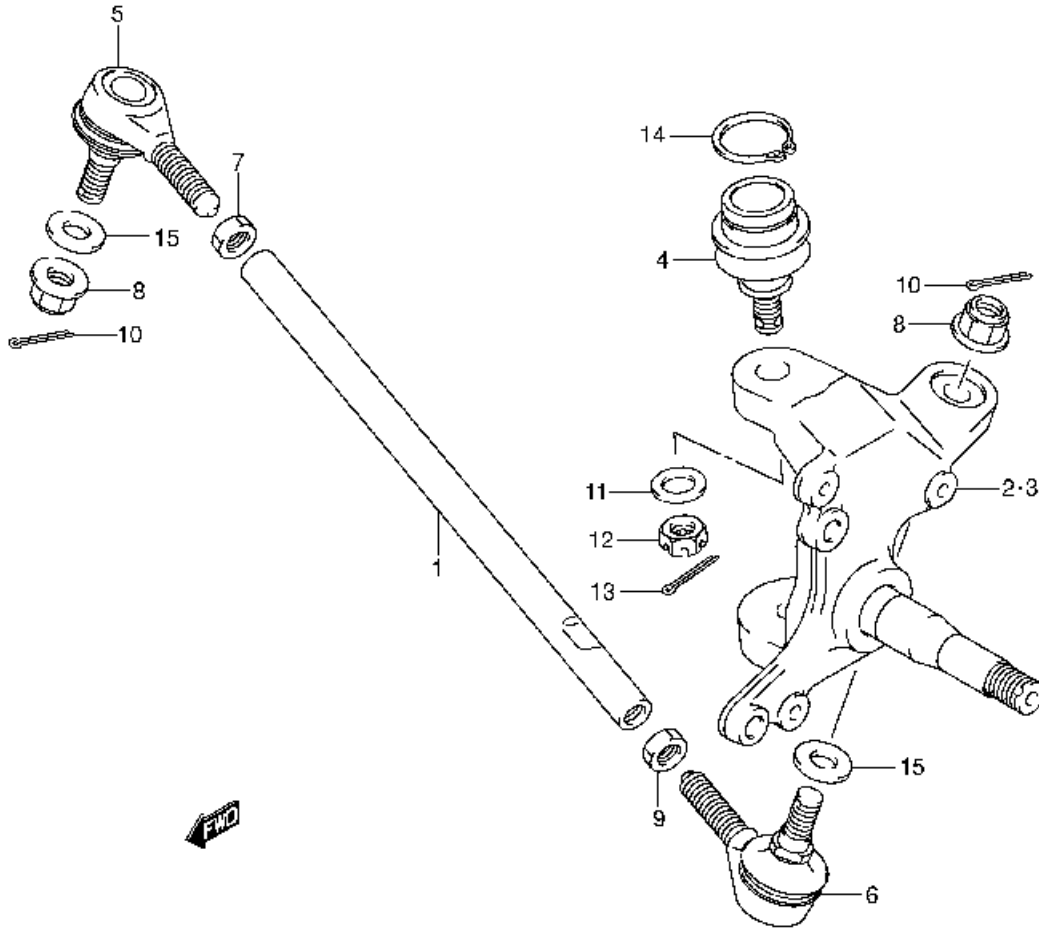

Ref No	Part No	Description
1	51281-07G00	Tie Rod, Steering
2	51230-07G10	Knuckle, Steering Rh
3	51240-07G10	Knuckle, Steering Lh
4	51210-05G00	End, Knuckle Steering Upper
5	51260-21G00	Rod, End Rh
6	51270-21G00	Rod, End Lh
7	09140-10043	Nut, Tie Rod Rh
8	08314-40103	Nut, Rod End
9	09140-10027	Nut, Tie Rod Lh
10	04111-20208	Cotter Pin, Rod End
11	08322-01123	Washer, Knuckle End
12	08314-40123	Nut, Knuckle End
13	04111-30208	Cotter Pin, Knuckle End
14	08331-31306	Circlip
15	09162-10008	Washer, Rod End Lock