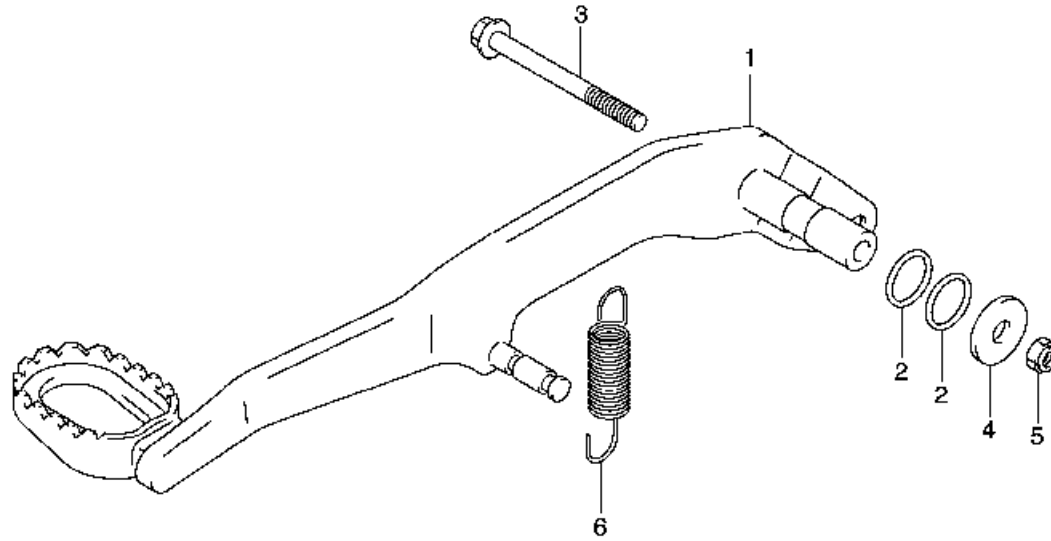

Ref No	Part No	Description
1	43110-07G10	Pedal, Brake
2	09280-14011	O Ring
3	01550-06653	Bolt
4	09160-06138	Washer
5	08319-21063	Nut
6	09443-12019	Spring, Return